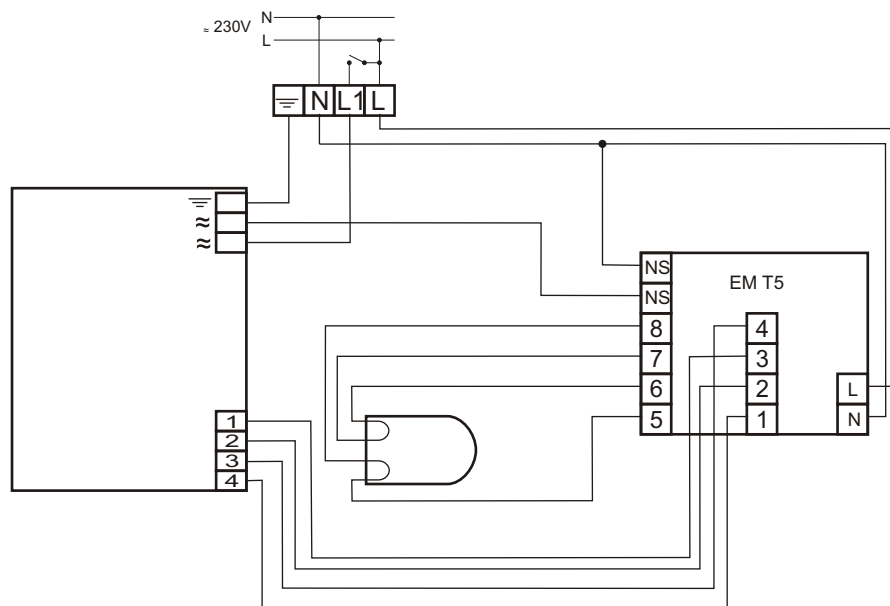

HF-Performer 155

MODUŁ AWARYJNY	EM SLIM TL5
OBSŁUGIWANE ŚWIETŁÓWKI	T5C: 55W