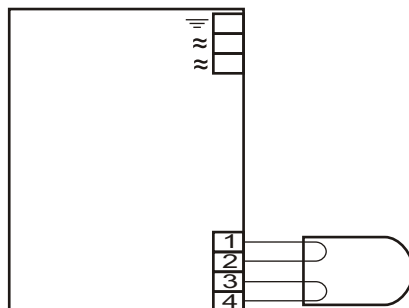

HF-Performer 155

MODUŁ AWARYJNY	EM SLIM TL5
OBSŁUGIWANE ŚWIETŁÓWKI	T5C: 55W